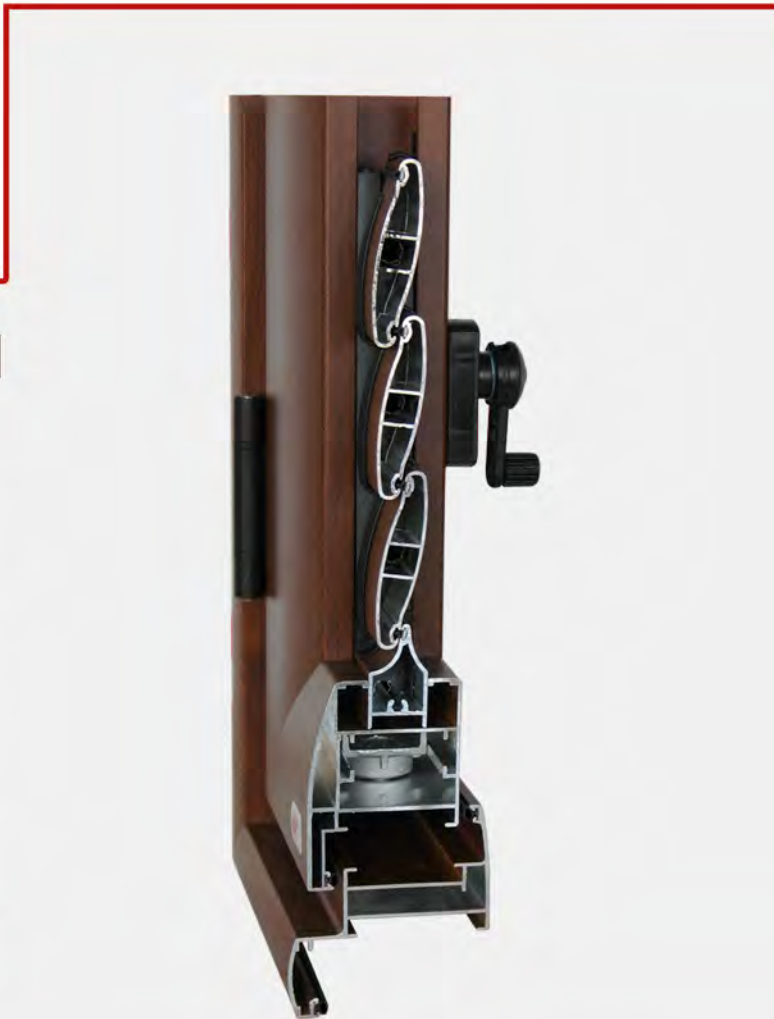

KOSMICA versione SEK

lamelle orientabili a 180°

Sistema a **lamelle orientabili** che evidenzia tutte le caratteristiche funzionali e qualitative del sistema Kosmica quali **orientamento a 180°**, **ventilazione**, **illuminazione**, **anti-grippaggio**, **tenuta alla luce e vento**, unitamente ad una pregevole ed innovativa linea **estetica**.

Le lamelle in alluminio hanno una forma affusolata e morbida, molto apprezzabile sia dal punto di vista estetico che architettonico e priva di parti sporgenti. La conformazione particolare del profilato garantisce la stabilità della lamella anche su ante molto grandi. Le lamelle sono dotate di una guarnizione longitudinale di battuta in gomma al fine di consentire, in posizione di chiusura, un'ottima tenuta sia alla luce che all'aria.

LAMELLE / LOUVERS

Versione KOSMICA SEKFORTE lamelle orientabili a 180°

Sistema di persiana a lamelle orientabili a 180°.

Le lamelle in alluminio hanno una forma affusolata e morbida, molto apprezzabile sia dal punto di vista estetico che architettonico e priva di parti sporgenti.

La conformazione particolare del profilato garantisce la stabilità della lamella anche su ante molto grandi.

Le lamelle sono dotate di una guarnizione longitudinale di battuta in gomma al fine di consentire un'ottima tenuta trasversale, in fase di chiusura e sia alla luce che all'aria. Oltre alle caratteristiche dei sistemi Kosmica, della compensabilità termica dimensionale, del totale ribaltamento delle lamelle verso l'interno, la ventilazione e l'illuminazione degli ambienti, le costole flessibili su molle inox che assicurano l'antigrappaggio e consentono l'aderenza costante del testa-lamelle al montante,